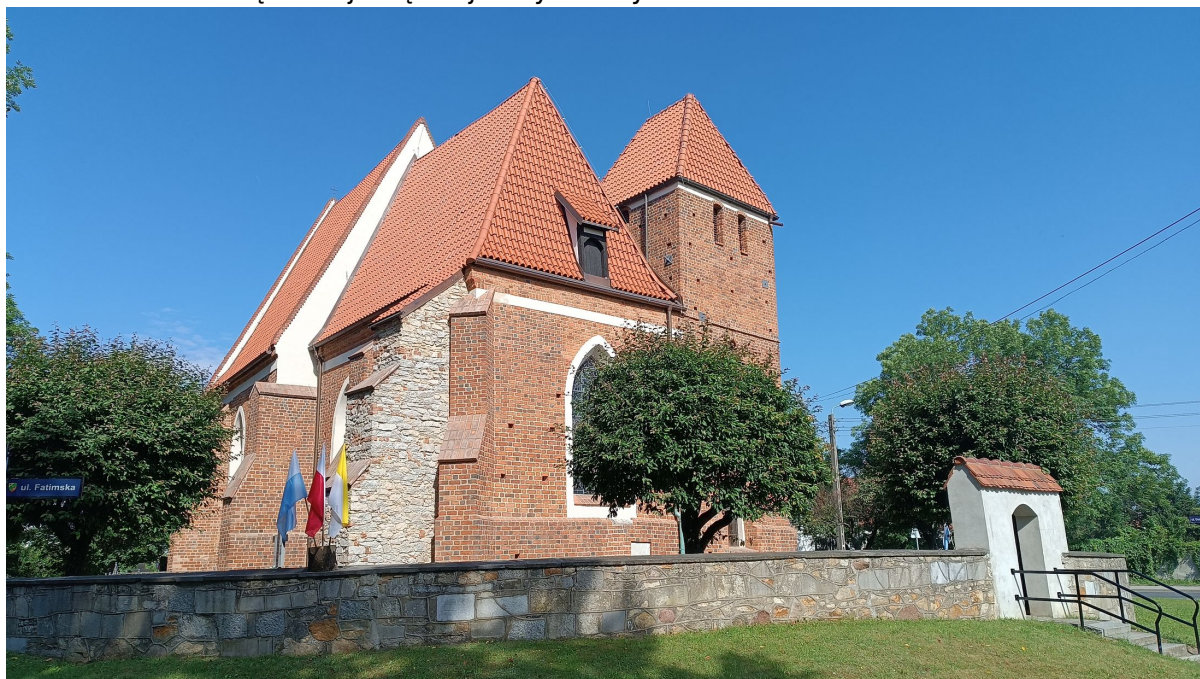

3. den pátek 7. 6. 2024

- 0 km Marcinowice
- 33 km Domasław (vlak)
  - Kościół Wniebowzięcia Najświętszej Maryi Panny