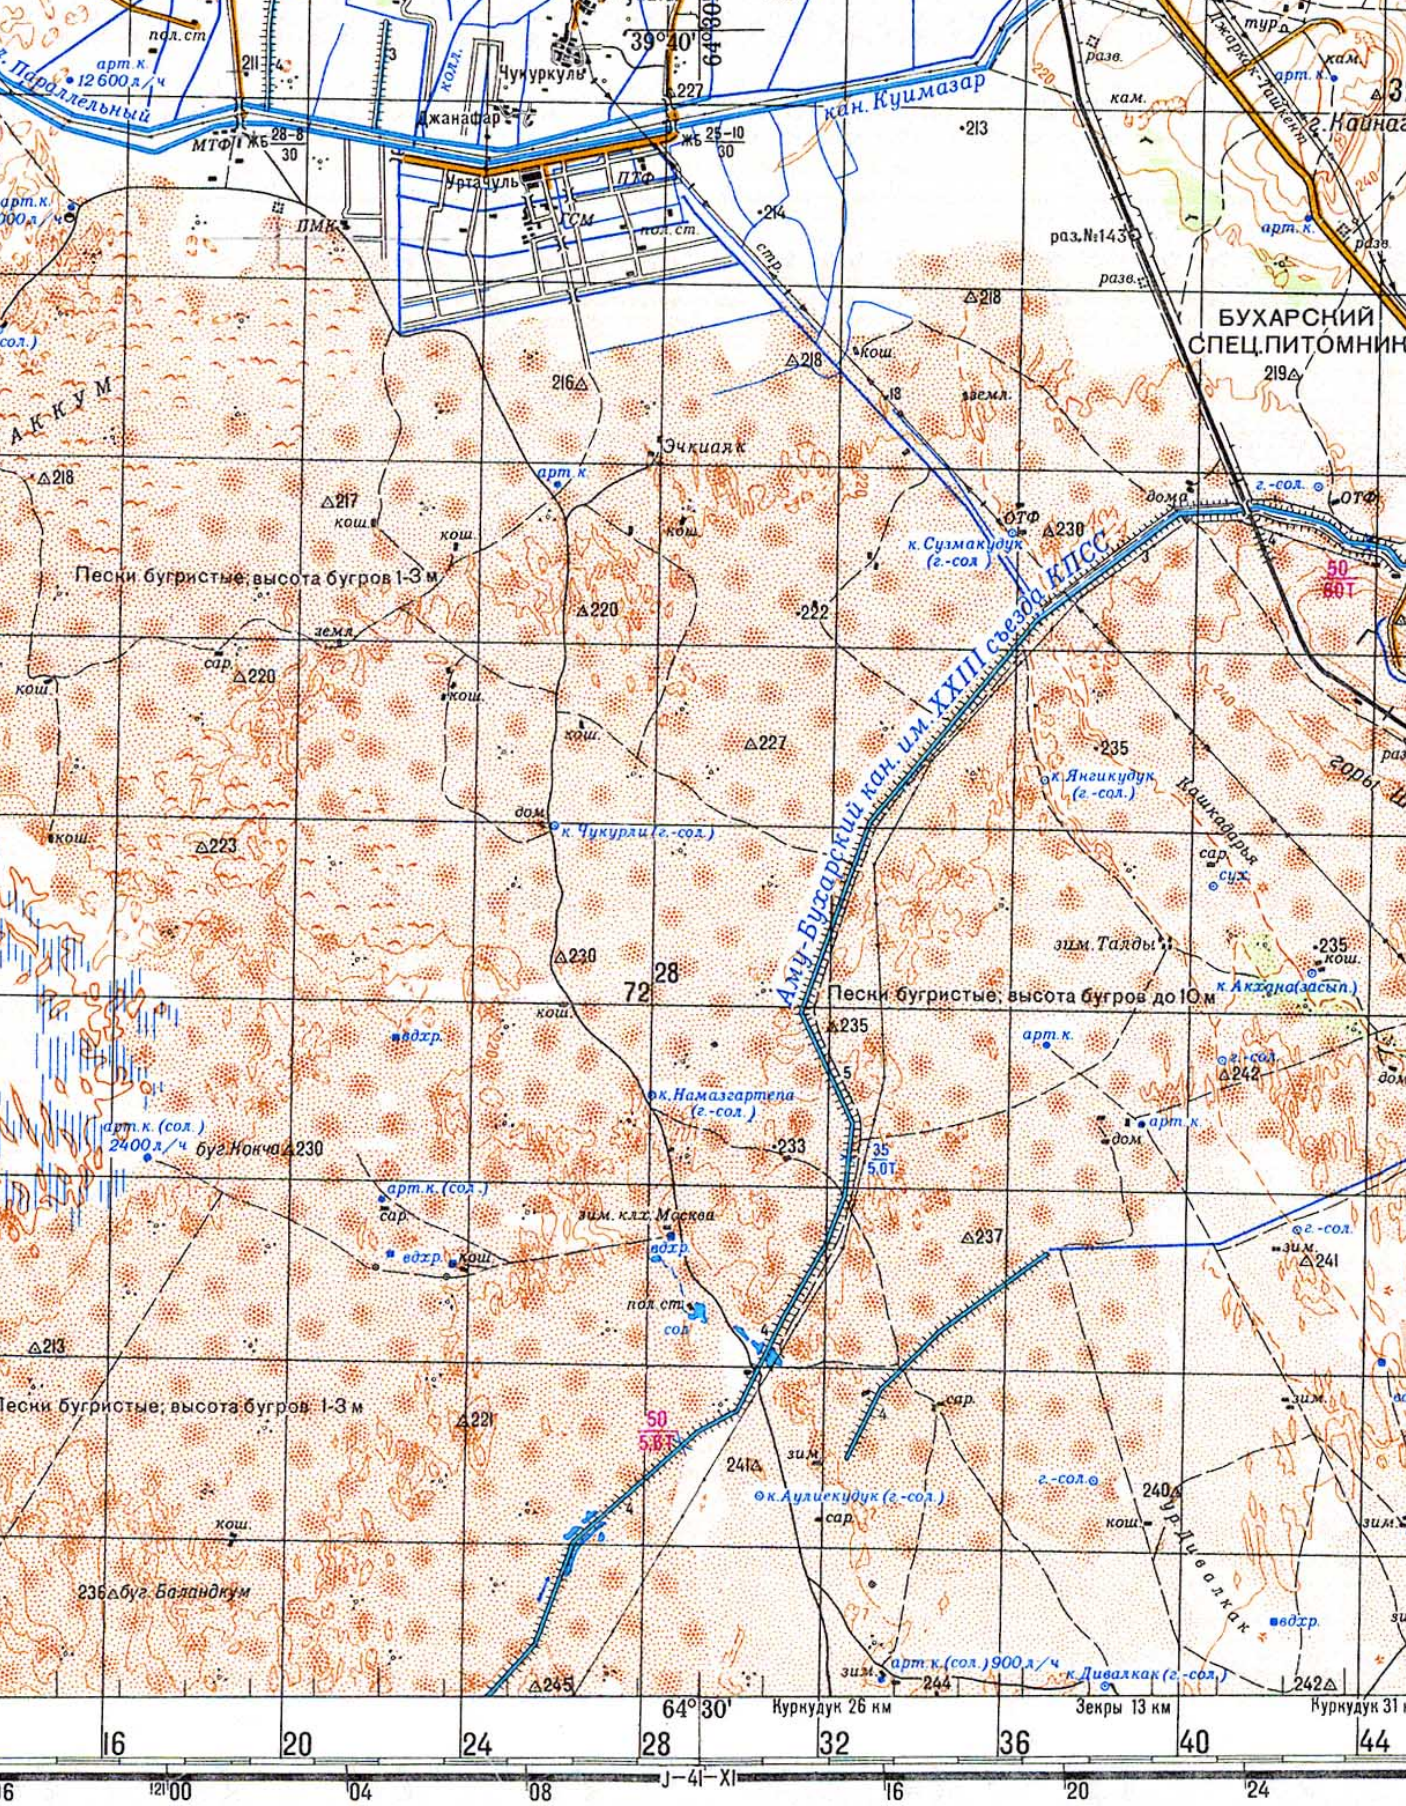

0 04 08 12 16 20 24 28 32 36 40

К-41-XXXV

39° 40'

44°36'
44°32'
44°28'
44°24'
44°20'
44°16'
44°12'
44°08'
44°04'
44°00'
44°04'
44°00'
44°04'

бух. обл. навоийск. обл.
бухар. обл. навоийск. обл.

КАРАУЛБАЗАР

ПЛАТО ДЖАРКАНИ

нурс. Нагартепа

Бузачи

44 48 52 56 60 64 68 65°00'

28 32 36 40 44 48 52 56 60 64 68 65°00'

39° 20'

БУХАР. ОБЛ. НАШНАДАРЫН. ОБЛ.

д-68 11 89-Т