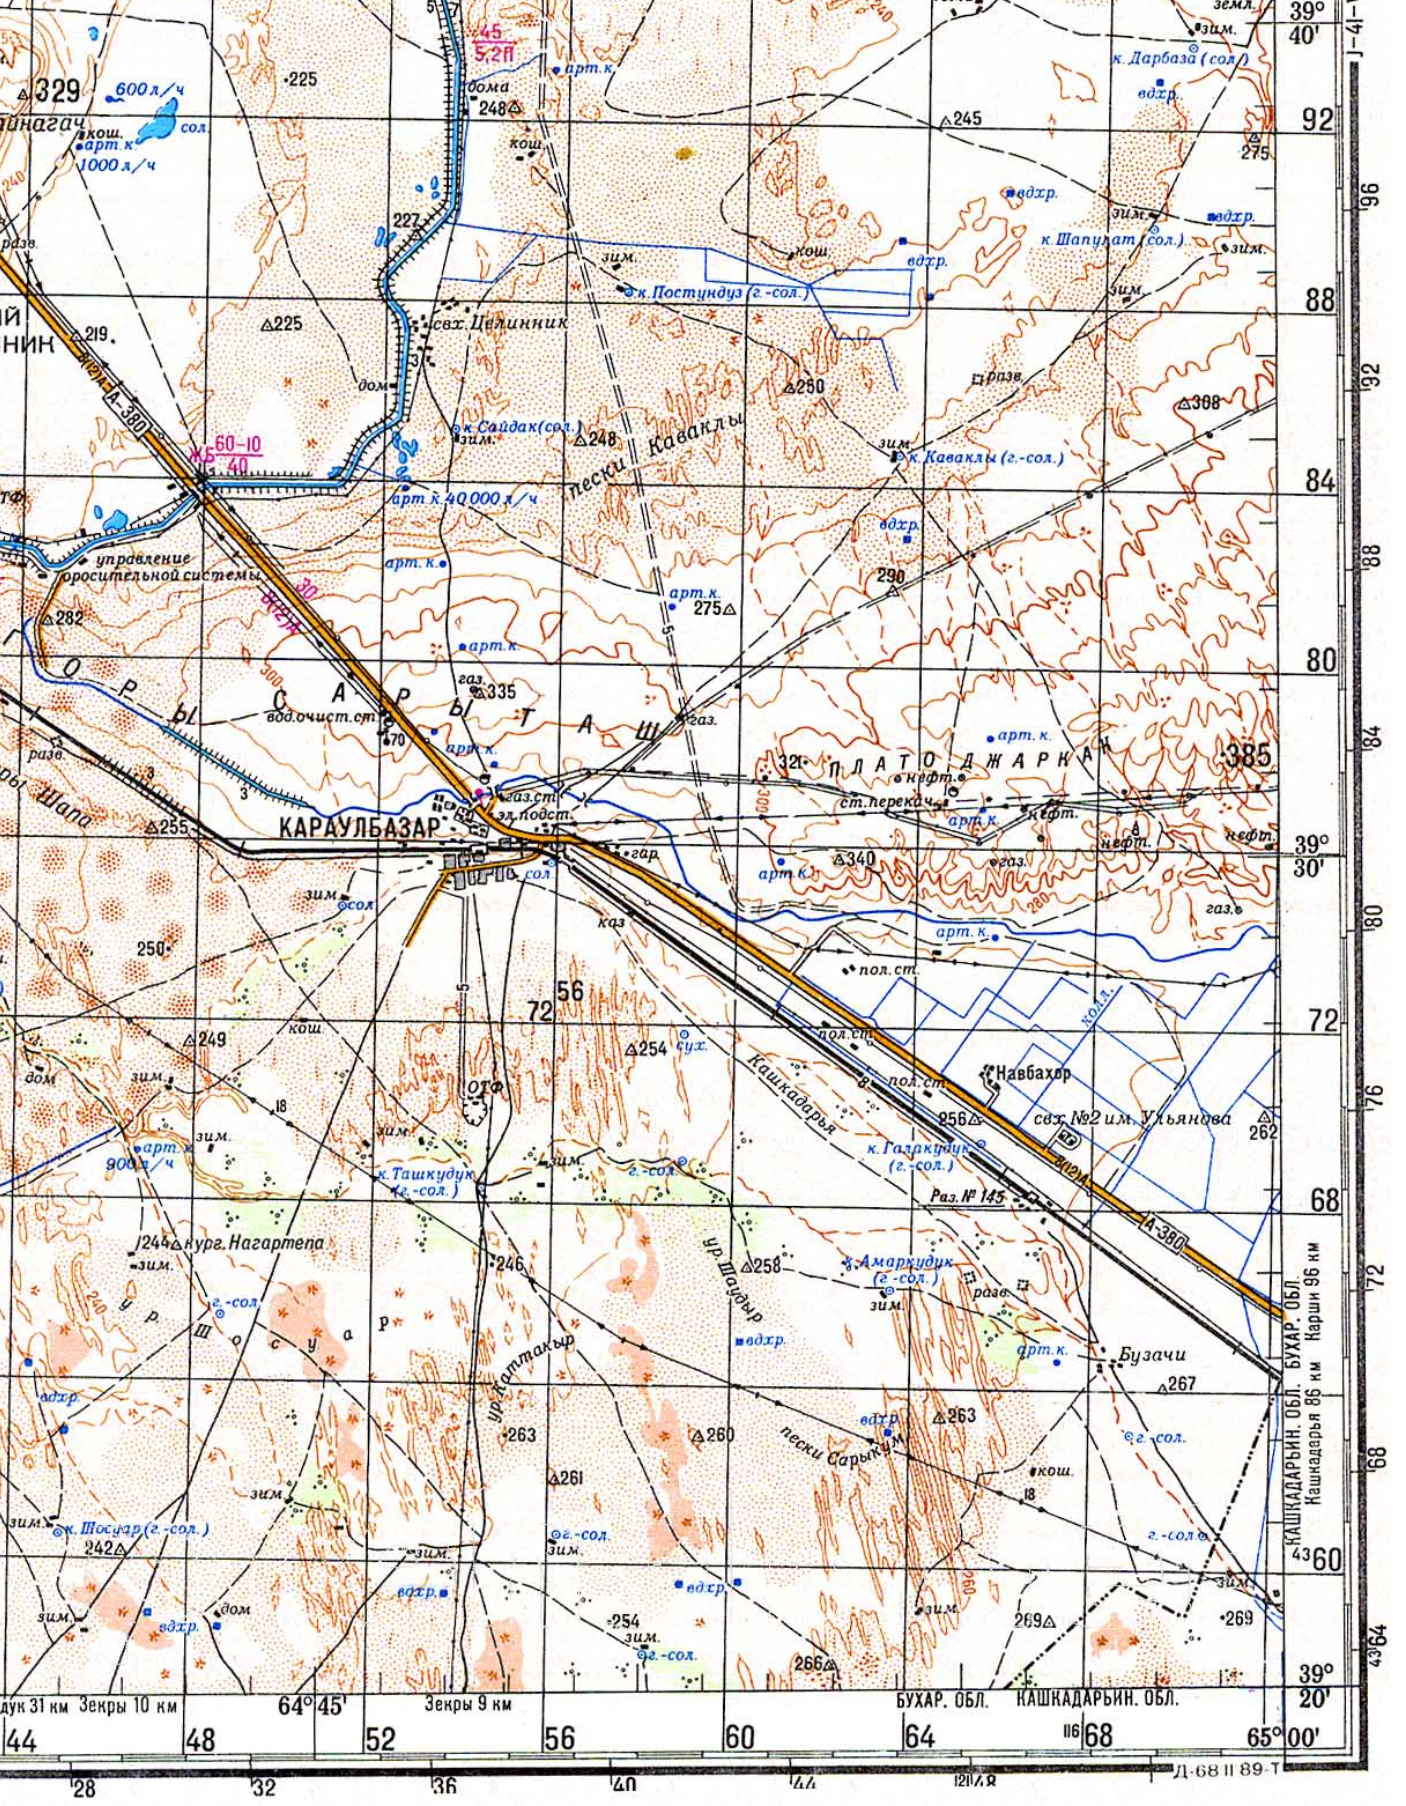

0 04 08 12 16 20 24 28 32 36 40

К-41-XXXV

39° 40'

44°36'
44°32'
44°28'
44°24'
44°20'
44°16'
44°12'
44°08'
44°04'
44°00'
44°04'
44°00'
44°04'

бух. обл. навоийск. обл.
бухар. обл. навоийск. обл.

КАРАУЛБАЗАР

ПЛАТО ДЖАРКАНИ

нурс. Нагартепа

Бузачи

44 48 52 56 60 64 68 65°00'

28 32 36 40 44 48 52 56 60 64 68 65°00'

39° 20'

БУХАР. ОБЛ. НАШНАДАРЫН. ОБЛ.

д-68 11 89-Т