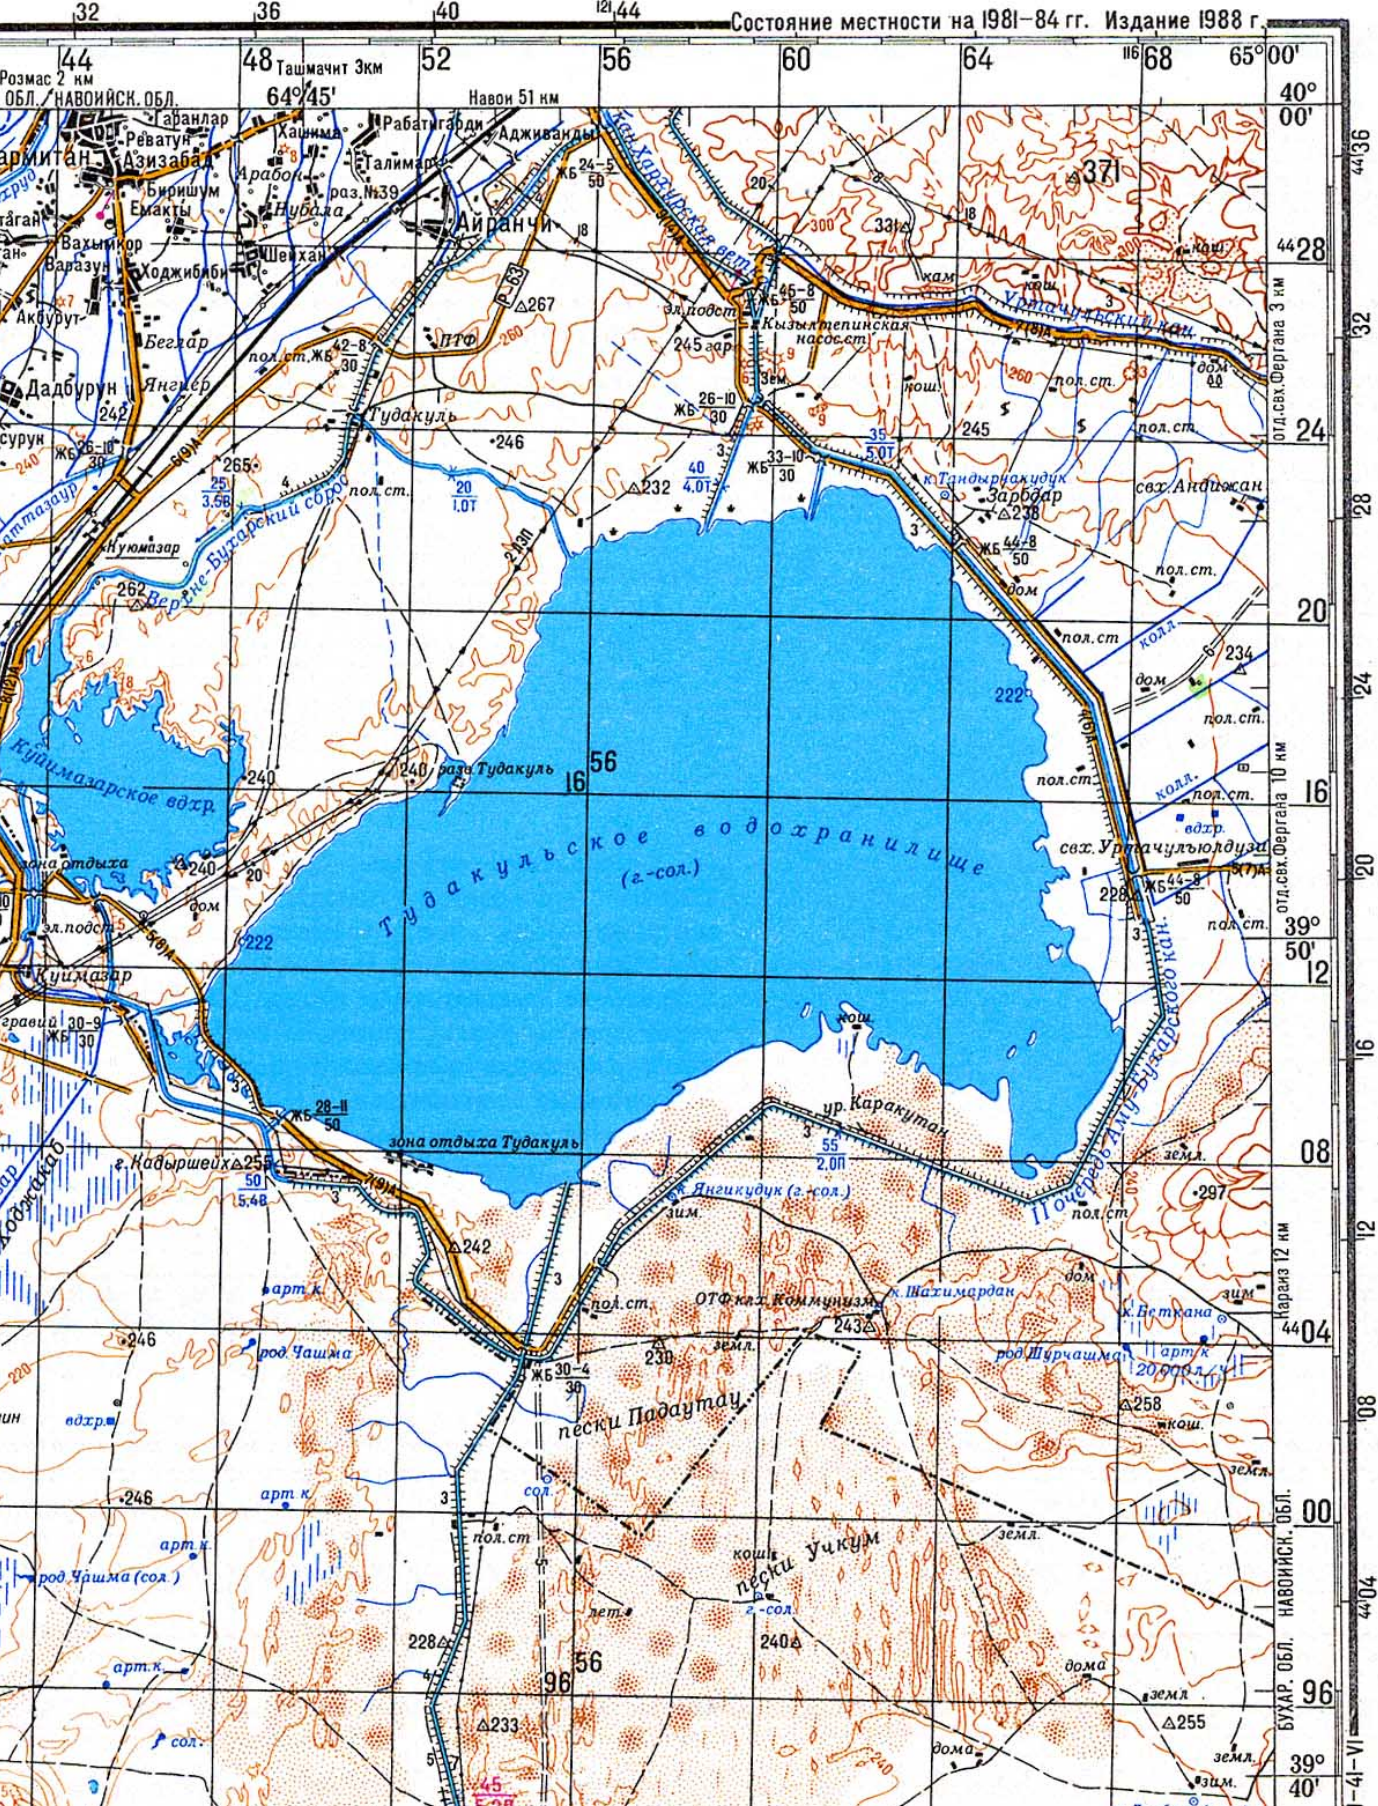

0 04 08 12 16 20 24 28 32 36 40

К-41-XXXV

39° 40'

44°36'
44°32'
44°28'
44°24'
44°20'
44°16'
44°12'
44°08'
44°04'
44°00'
44°04'
44°00'
44°04'

бух. обл. навоийск. обл.
бухар. обл. навоийск. обл.

КАРАУЛБАЗАР

ПЛАТО ДЖАРКАНИ

нурс. Нагартепа

Бузачи

44 48 52 56 60 64 68 65°00'

28 32 36 40 44 48 52 56 60 64 68 65°00'

39° 20'

БУХАР. ОБЛ. НАШНАДАРЫН. ОБЛ.

д-68 11 89-Т