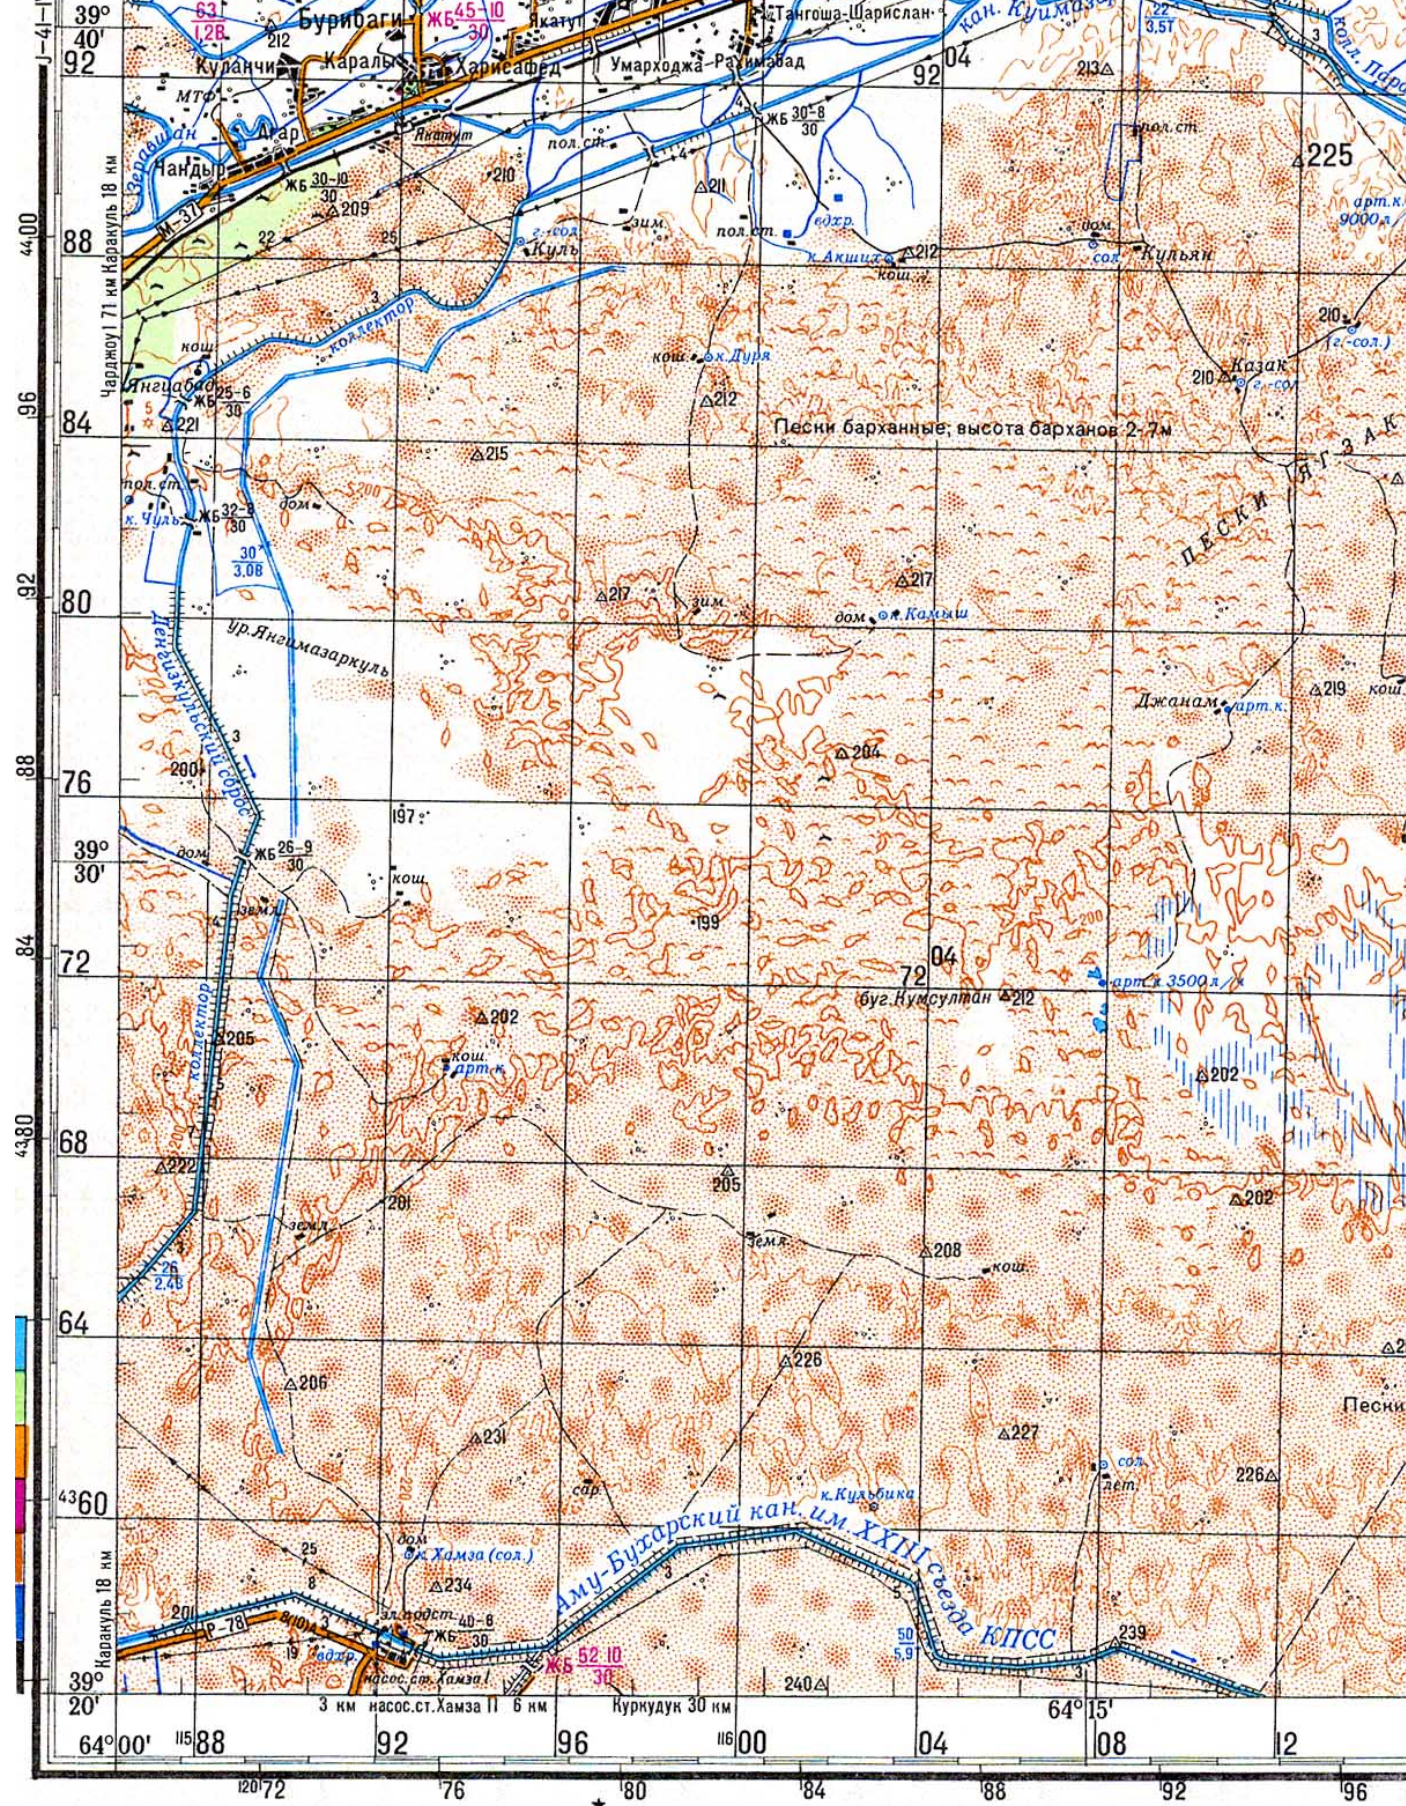

0 04 08 12 16 20 24 28 32 36 40

К-41-XXXV

39° 40'

44°36'
44°32'
44°28'
44°24'
44°20'
44°16'
44°12'
44°08'
44°04'
44°00'
44°04'
44°00'
44°04'

бух. обл. навоийск. обл.
бухар. обл. навоийск. обл.

КАРАУЛБАЗАР

ПЛАТО ДЖАРКАНИ

нурс. Нагартепа

Бузачи

44 48 52 56 60 64 68 65°00'

28 32 36 40 44 48 52 56 60 64 68 65°00'

39° 20'

БУХАР. ОБЛ. НАШНАДАРЫН. ОБЛ.

д-68 11 89-Т